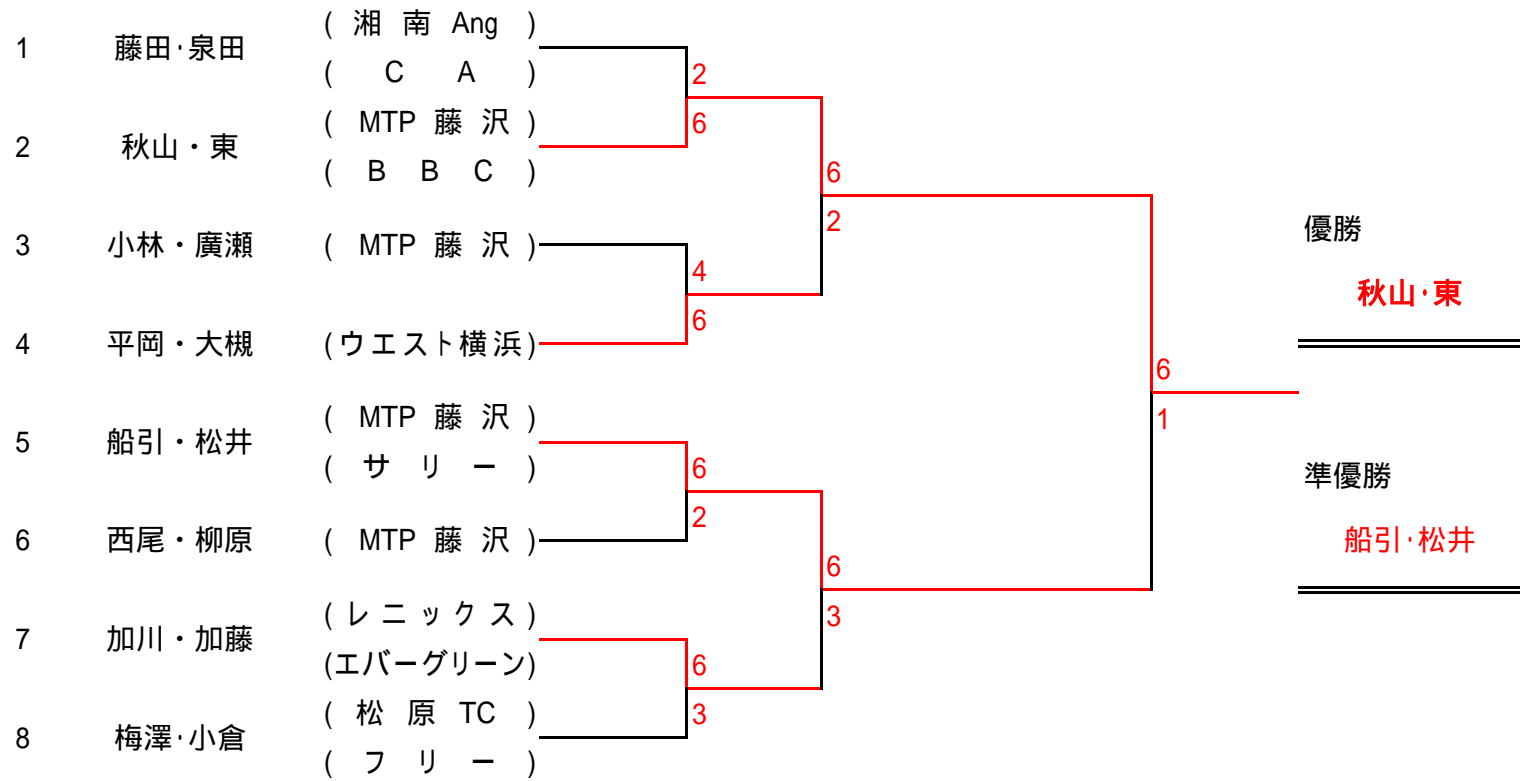

Dブロック

		1	2	3	4	勝敗	順位
1	秋山・東 (MTP 藤 沢) (B B C)		6-3	6-2	1-6	2-1	2 +2
2	橘・清野 (スウィングテニススタジオ)	3-6		5-6	0-6	0-3	4
3	安藤・土肥 (S S G)	2-6	6-5		6-3	2-1	3 0
4	加川・加藤 (レニックス) (エバーグリーン)	6-1	6-0	3-6		2-1	1 +8

1位 加川・加藤

2位 秋山・東

【本戦トーナメント】

1・2位トーナメント

3・4位トーナメント